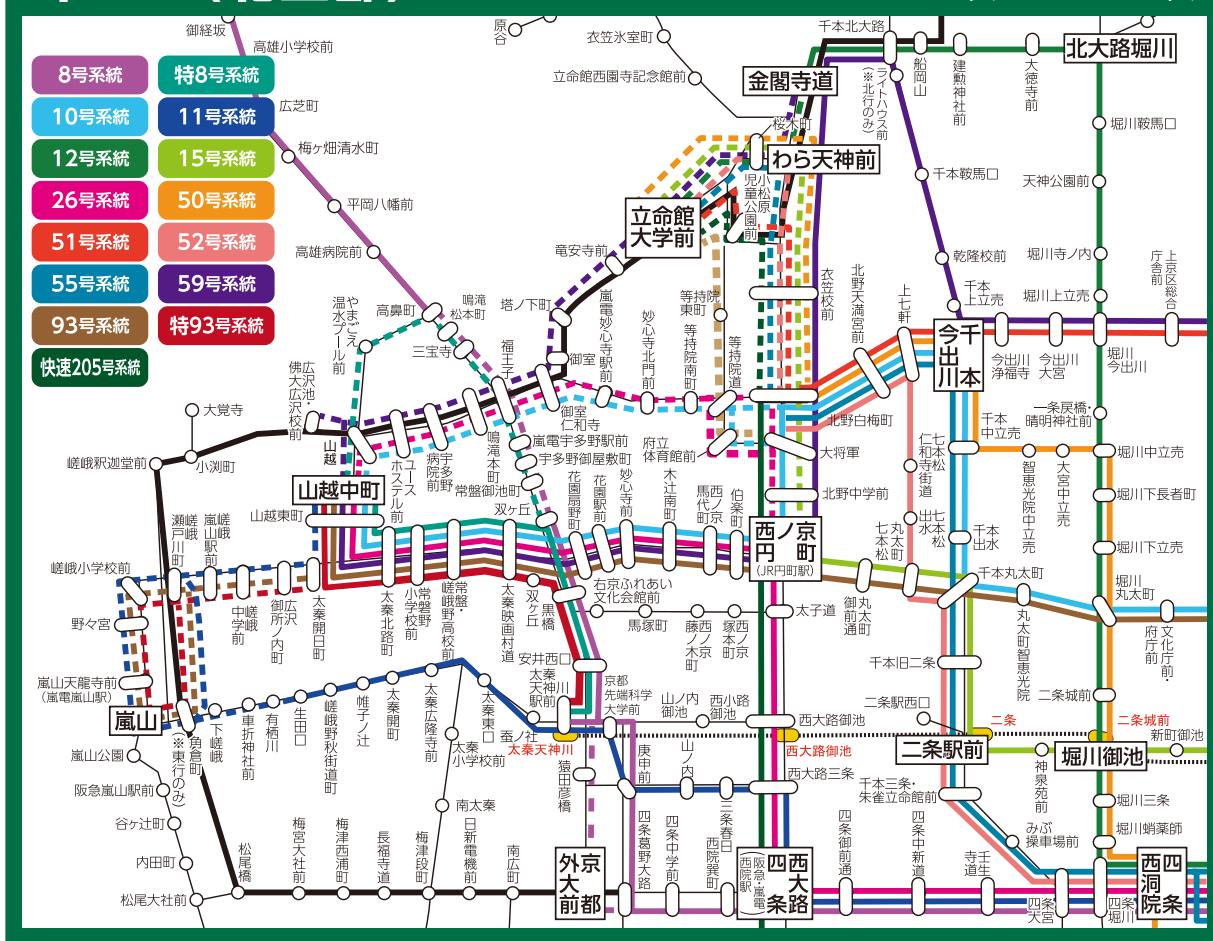

京都マラソン2024

開催中の路線バスの経路変更

市バス(北西部)

7:50頃~11:35頃

— 京都マラソン開催中の運行経路

— マラソンコース

--- 京都マラソン開催中に運休となる区間

● 地下鉄

赤文字